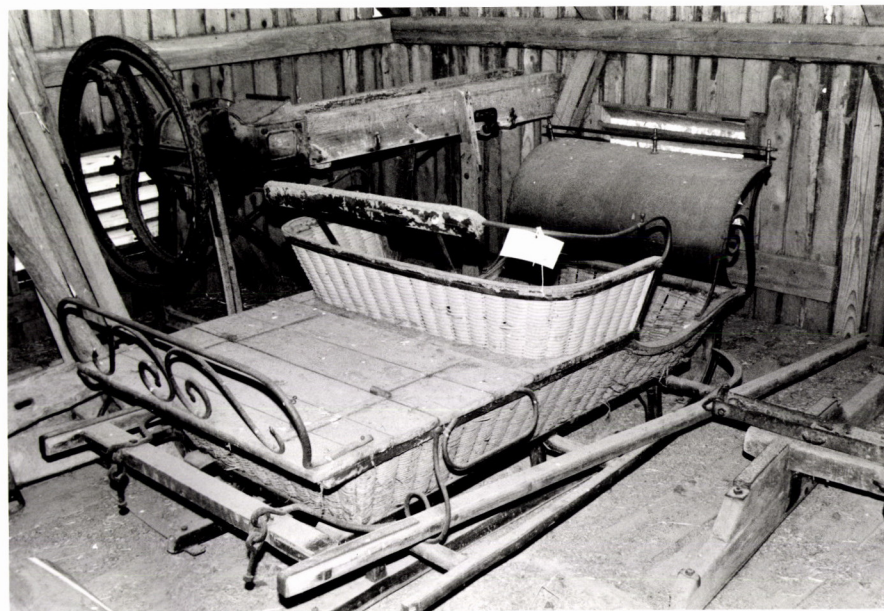

01	GJENSTAND	Slede	04	INNK. ÅR		07	MUSEUMS-NUMMER	EMH. 1.
02	SÆRNEMNING	kørsle'a SLAE	05	KAT. DATO	1987.08. J.Aa.	08	KLASS.	493
03	TYPE/FUNKSJON	Kurvslede	06	FOTO NUMMER				
09	DATERING		24 FOTO, UTF. OPPL., LITTERATUR					
10	BRUKSSTAD							
11	PROD. STAD							
12	NAVN							
13	MATERIALE	Kurvpil (?), tre, jern						
14	TEKNIKK							
15	FORM/STIL							
16	FARGE	gul kurv, svart treverk m. rød stripe						
17	DEKORTEKNIKK							
18	DEKOR/							
	MOTIV							
19	INNSKR.							
20	STEMPEL/SIGN.							
21	MÅL/	L: 205 cm B: 115 cm H: 93 cm						
	VEKT							
22	TILSTAND	Malingen avskallet, ellers god						
23	RESTAURERING							