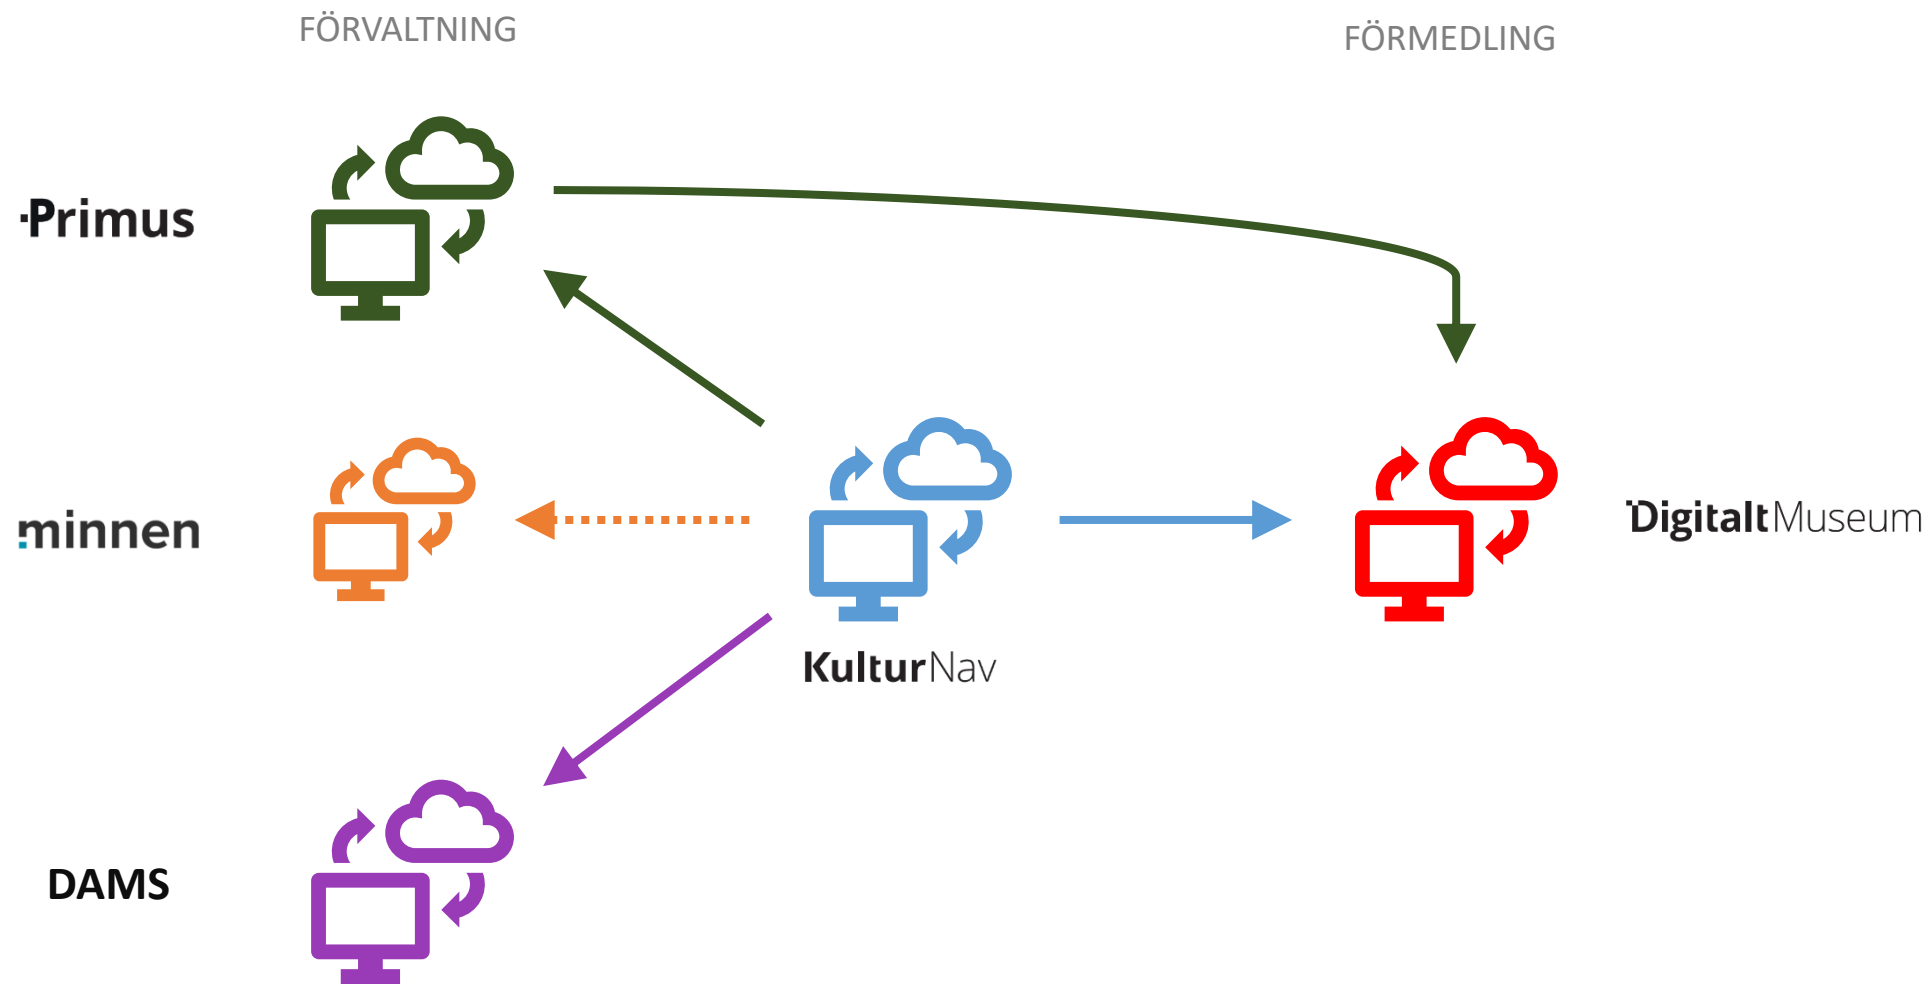

FÖRMEDLING

·DigitaltMuseum

Kulturio
KulturPunkt.

VirtueltMuseum

Museum24

PUBLIKA TJÄNSTER

KulturNav i eKultur

Kulturarvsgemensamma auktoriteter

Om **samma person- eller termpost** används av många organisationer **knyts samlingarna ihop över institutionsgränserna**. Det blir lättare för alla att hitta rätt i kulturarvet

KulturNav i DAMS

Den nya DAMS-plattformen använder KulturNav som huvudlista för metadata på filens ”katalogkort”: